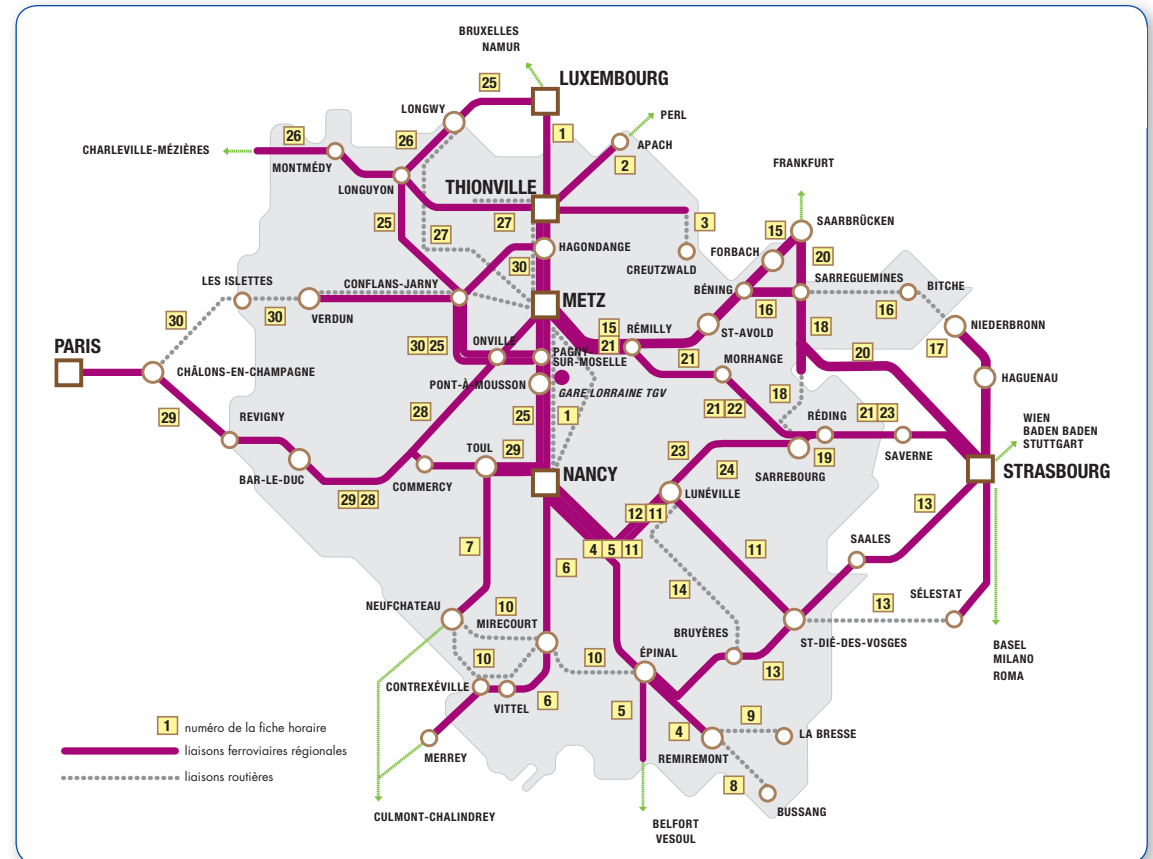

11

NANCY ⇄ LUNÉVILLE ⇄ ST-DIÉ-DES-VOSGES

du 29 août au 10 décembre 2016

i INFOS PRATIQUES

- ➔ Le transport des vélos est gratuit dans tous les trains TER Lorraine, dans la limite des emplacements prévus disponibles. Le chargement et le déchargement des vélos sont effectués par les voyageurs sous leur entière responsabilité.

LÉGENDE

- ➔ Les salles 1^{ère} Classe de tous les trains figurant sur cette fiche horaire sont accessibles avec un titre de transport de 2^{ème} Classe.

Infos travaux

Les horaires figurant sur cette fiche horaires ne prennent pas en compte les conséquences des travaux réalisés sur votre ligne.