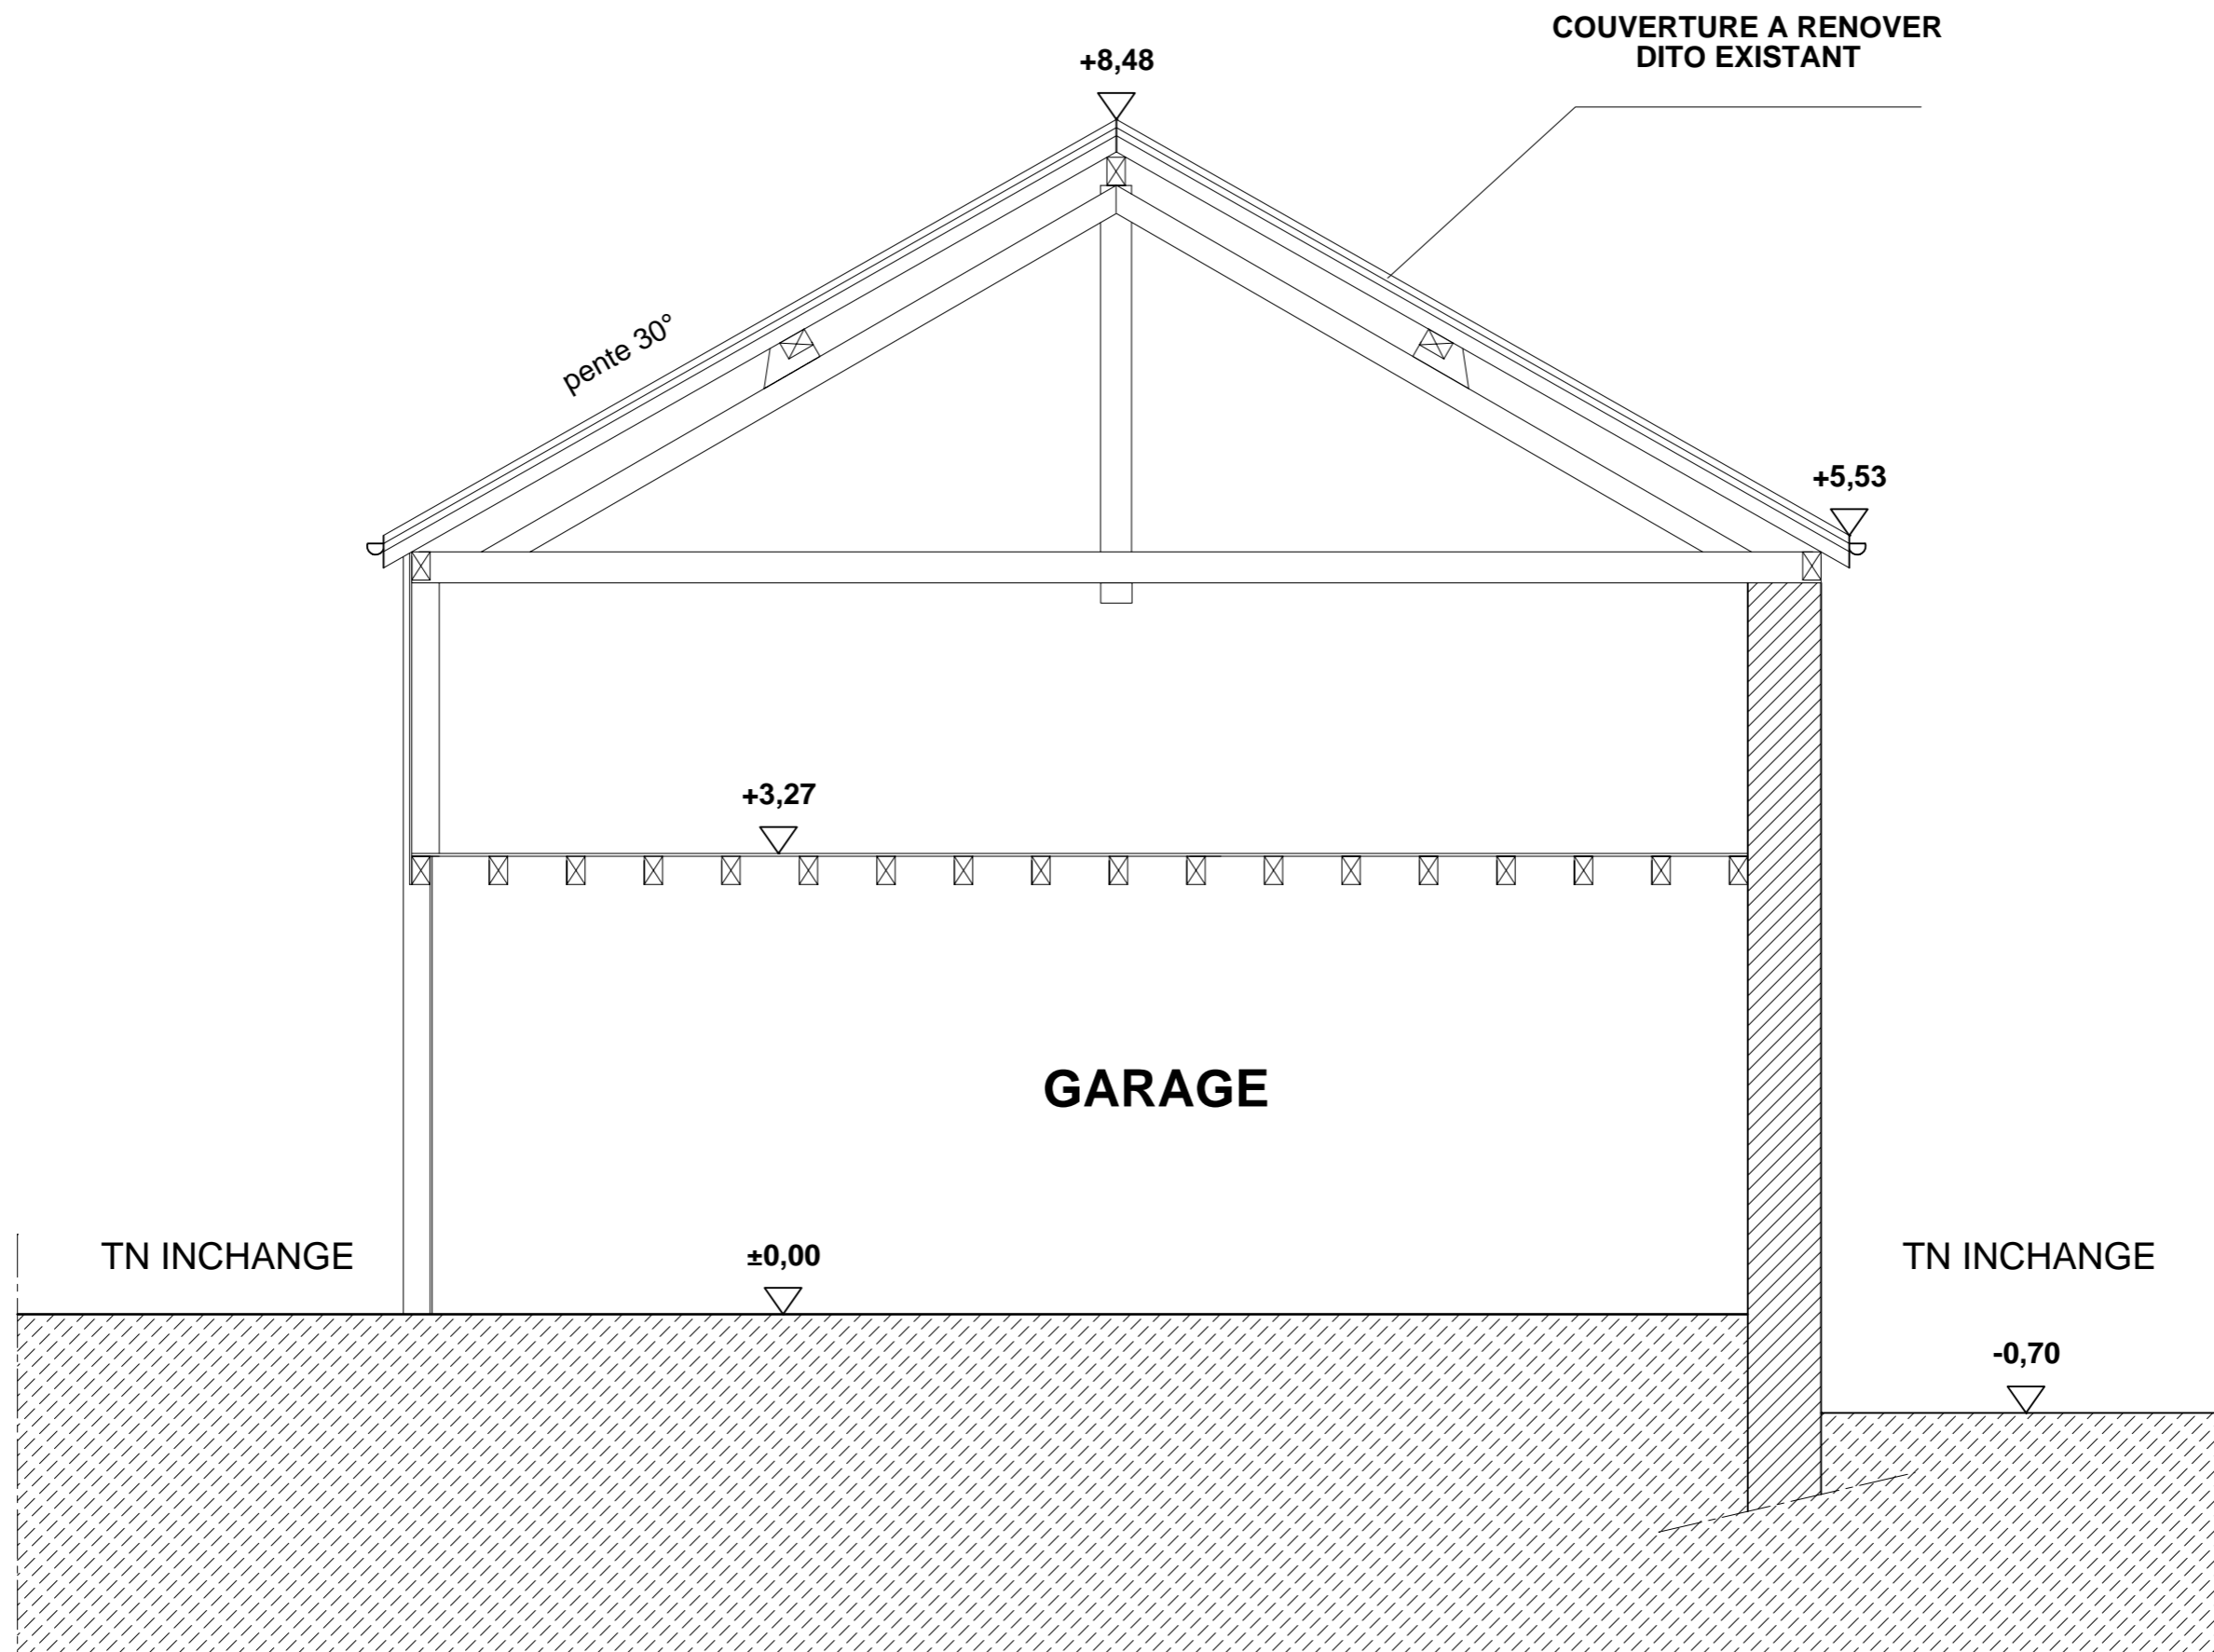

2115

2117

2102

2103

2104

3366

2119

COUVERTURE A RENOVER
DITO EXISTANT

3367

2120

Place
Abbataile

Rue

2

4

4

PLAN DE MASSE - 1/250

COUPE DE PRINCIPE - 1/50

FACADE EST

FACADE OUEST